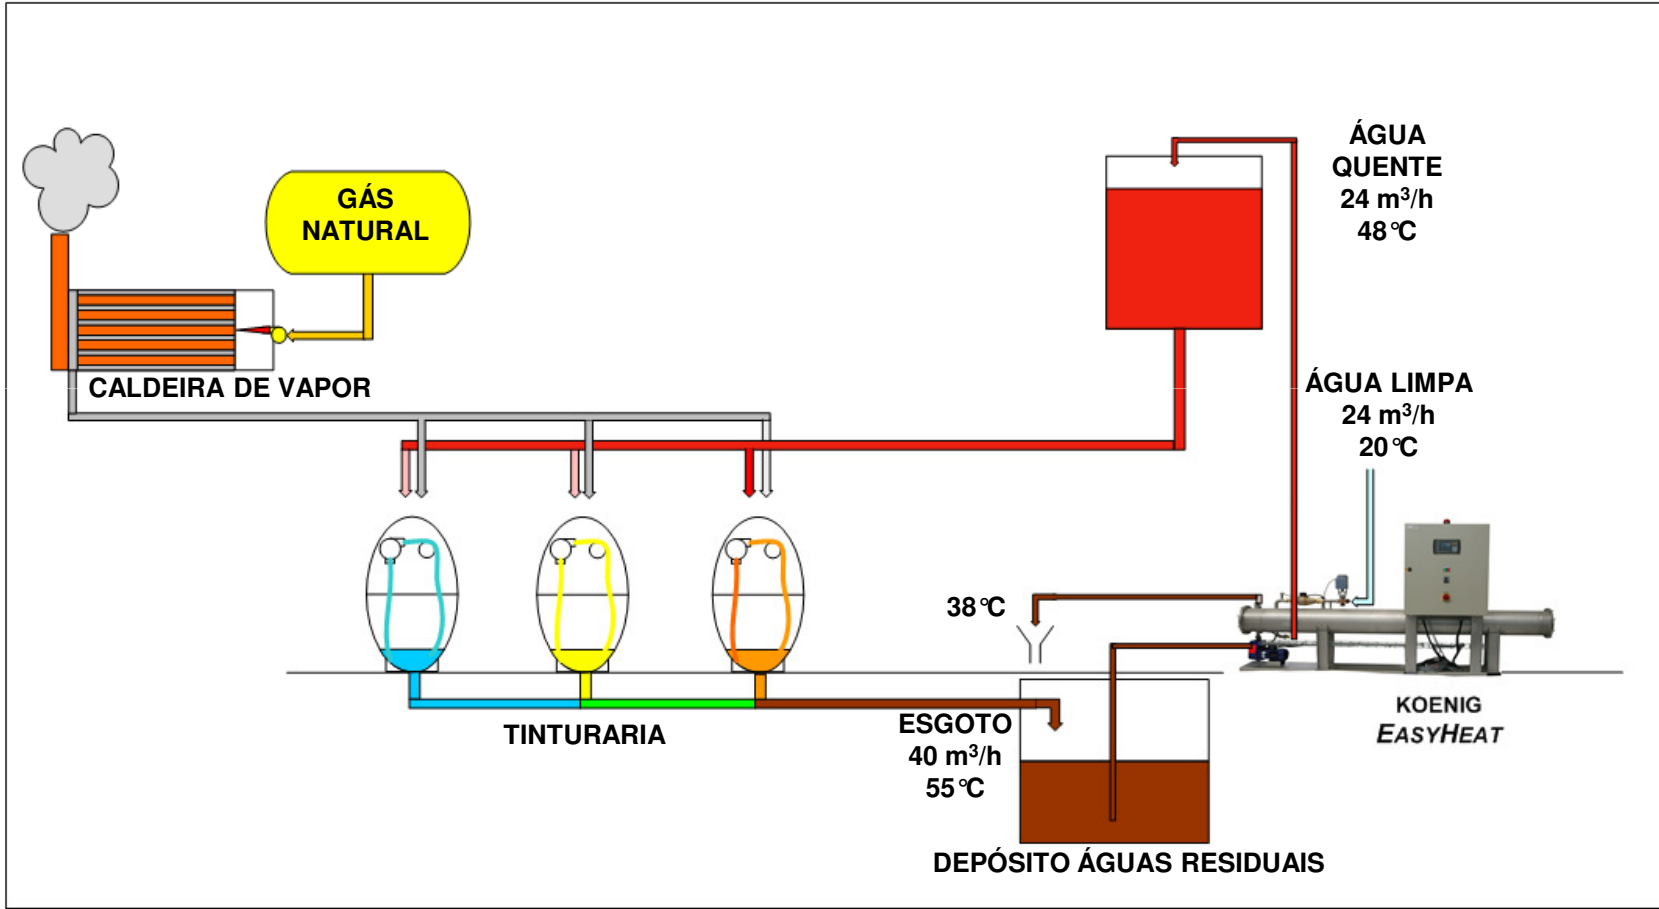

Recuperação de Energia Águas residuais

Luwa

80 % Água quente

20 % Perda de Energia

Recuperação de Energia Águas residuais

CONCEITO

Recuperação de Energia Águas residuais

GANHO

Recuperação de Energia Águas residuais

Recuperação de Energia Ar de exaustão

Luwa

Recuperação de Energia Ar de exaustão

CONCEITO

Recuperação de Energia Ar de exaustão

GANHO

Recuperação de Energia Ar de exaustão

CONCEITO

Recuperação de Energia Ar de exaustão

GANHO

Permutador tubular KOENIG para
Ar/Ar, Ar/Água

Luwa

Permutadores: Comparação

Luwa

40 mm