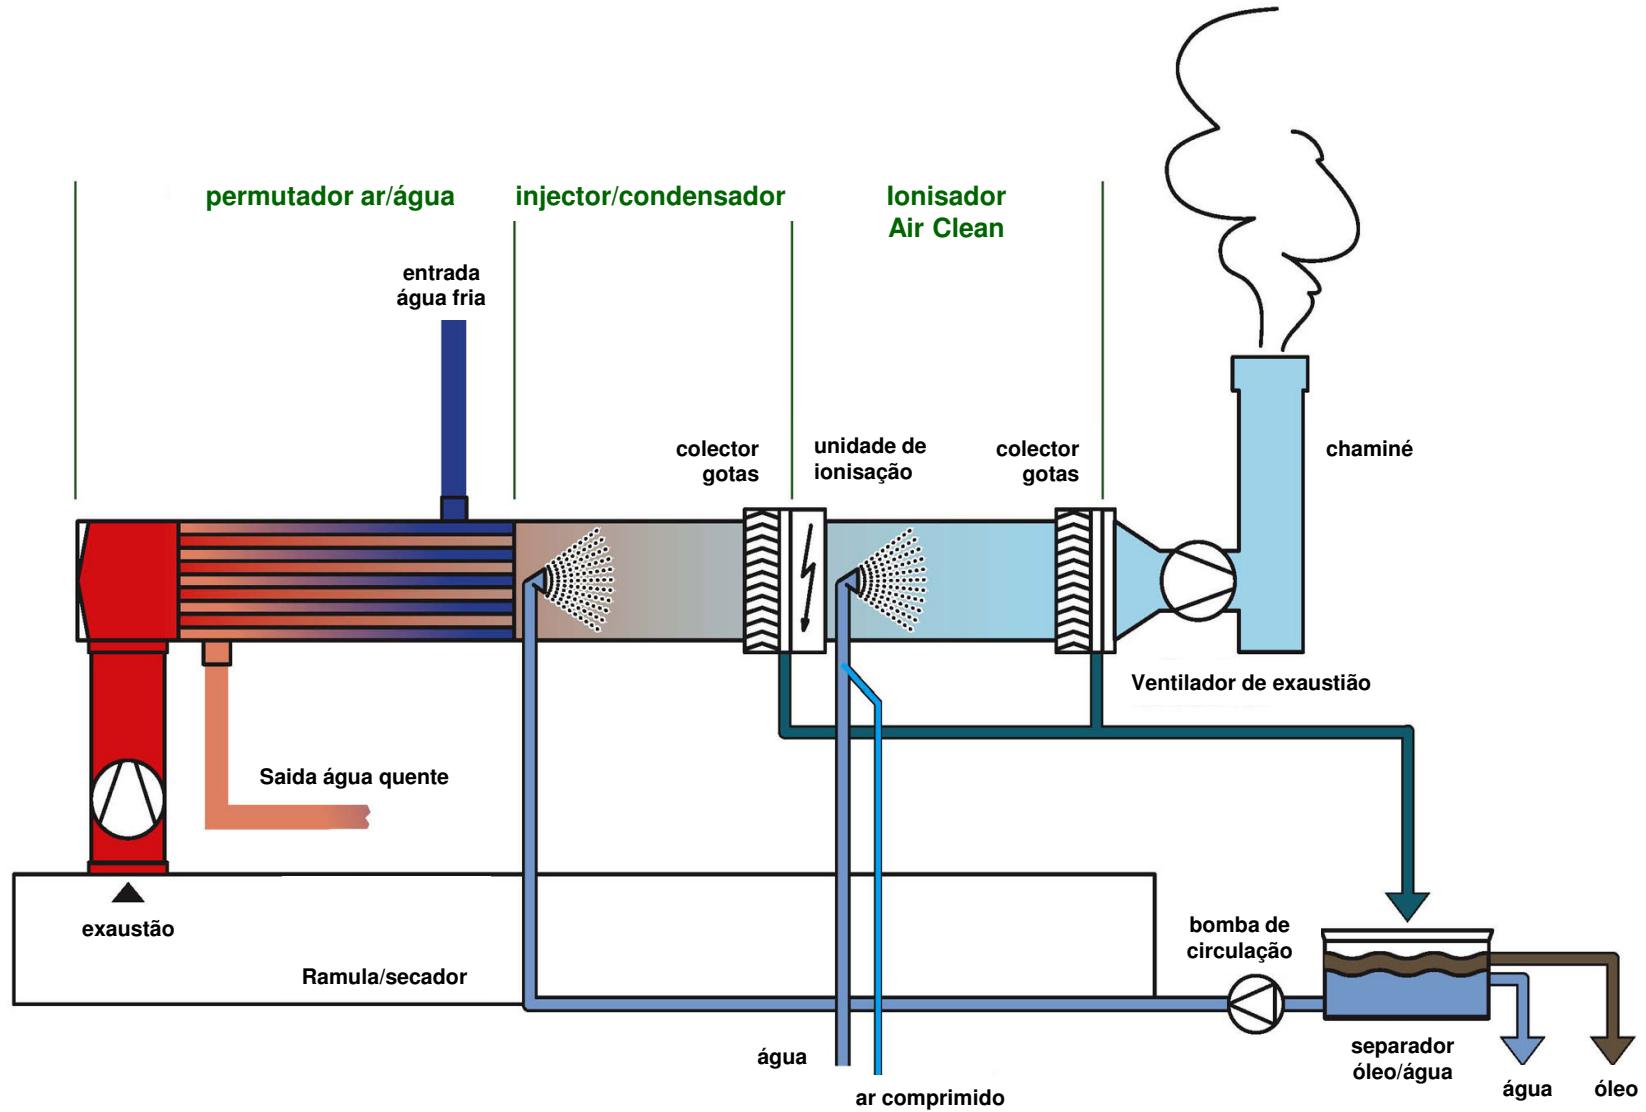

**Ar/Água com filtro eléctrico
(tecnologia ultrapassada)**

Luwa

**Módulo Filtro Eléctrico
(tecnología ultrapassada)**

Luwa

Novo Sistema de Limpeza do ar de exaustão

Luwa

Novo Sistema de Limpeza do ar de exaustão: Air King

Luwa

1. Colector de gota

2. Ionisador

Sistema Air King

Luwa

Limpeza do ar Separador do óleo

Luwa

Recuperação de Energia em conjunto com limpeza do ar tipo Air King