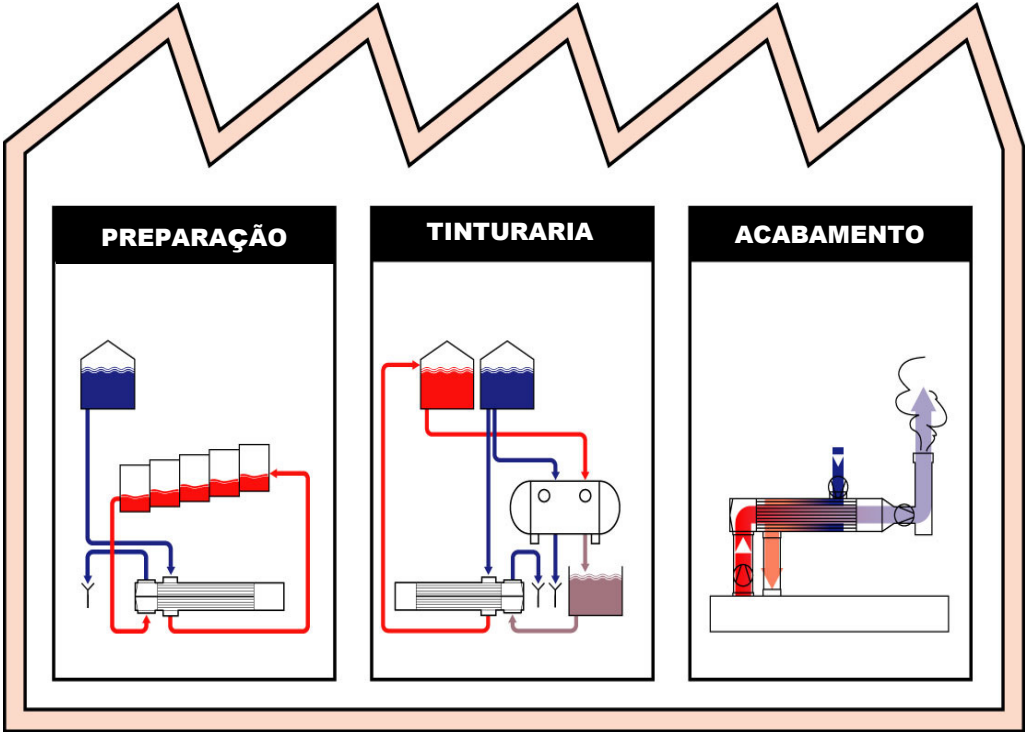

Luwa

Recuperação de Energia e Limpeza do Ar

Produção Textil

Luwa

Produção Textil— Recuperação de Energia

Luwa

PRODUÇÃO

CALDEIRAS

Recuperação de Energia Águas residuais

Luwa

80 % Água quente

20 % Perda de Energia

Recuperação de Energia Águas residuais

CONCEITO

Recuperação de Energia Águas residuais

GANHO

CONCEITO

Recuperação de Energia Ar de exaustão

GANHO

Permutador tubular KOENIG para
Ar/Ar, Ar/Água

Luwa

Permutadores: Comparação

Luwa

40 mm