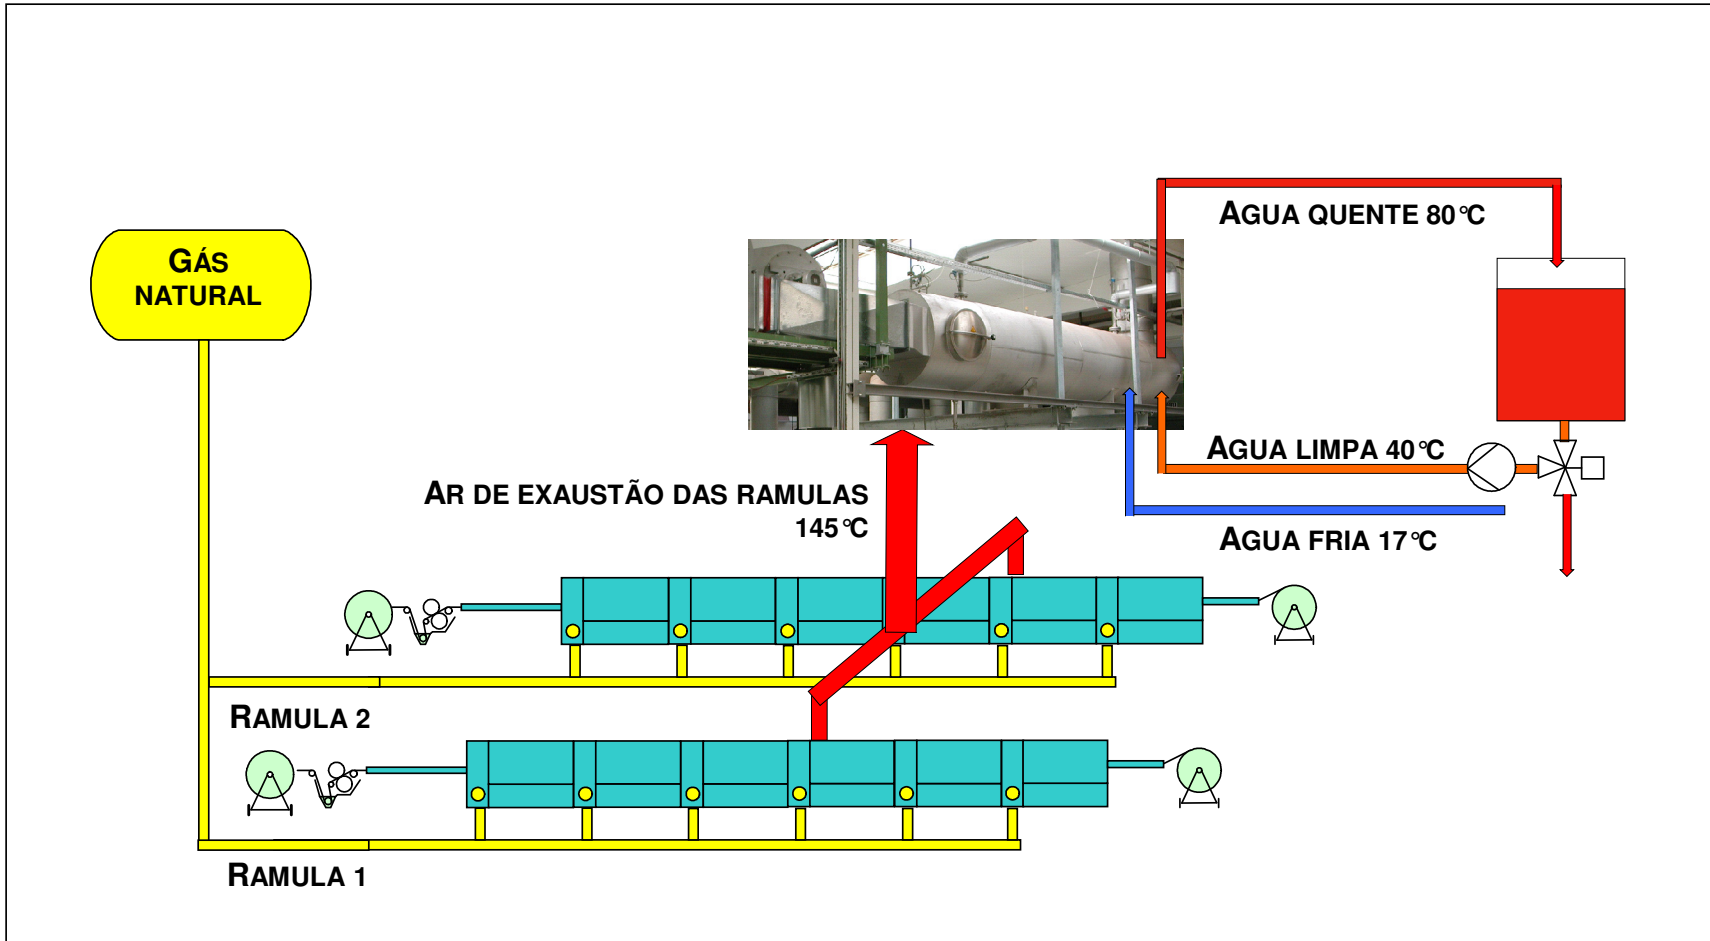

CONCEITO

Recuperação de Energia Ar de exaustão

GANHO

Permutador tubular KOENIG para
Ar/Ar, Ar/Água

Luwa

Permutadores: Comparação

Luwa

40 mm