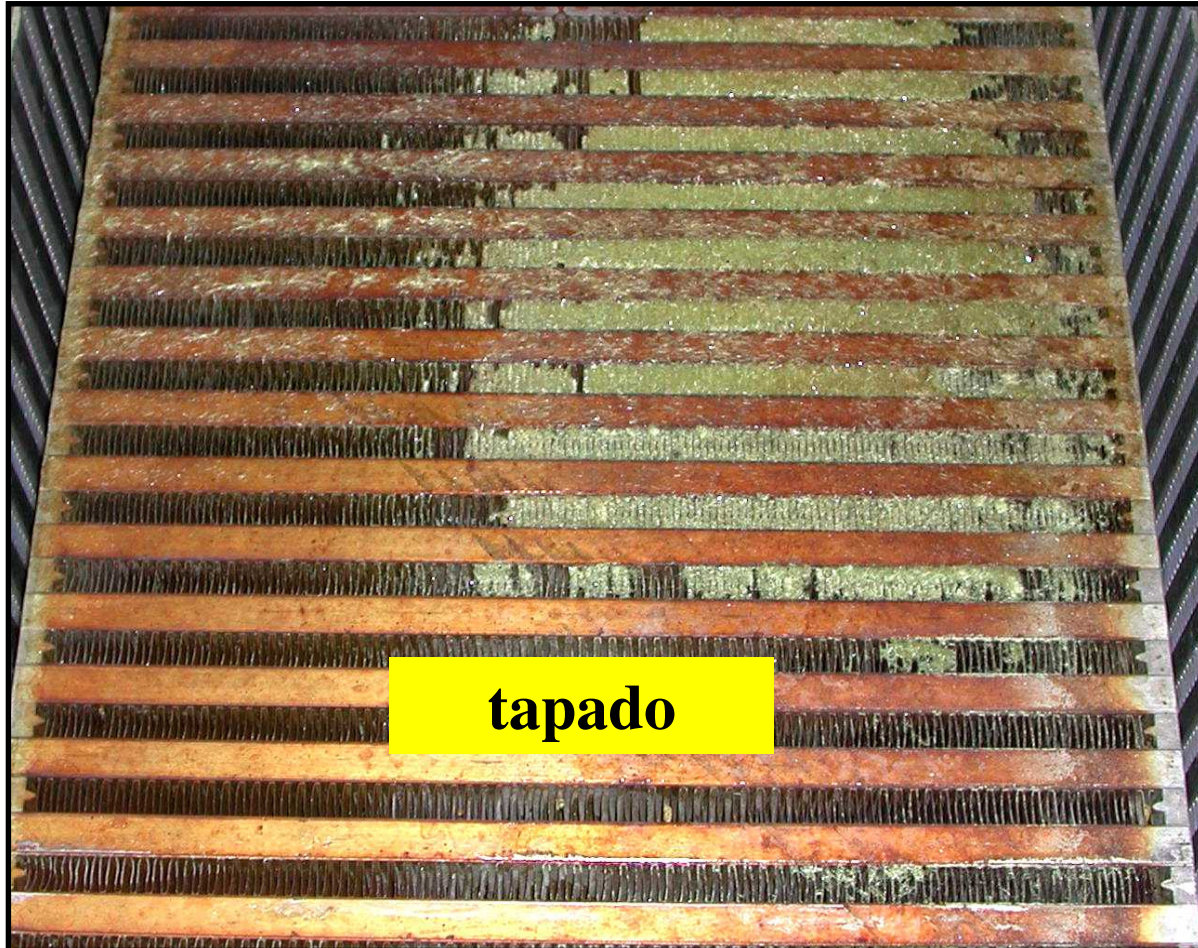

Permutador tubular KOENIG

12 mm

Permutador de lamelas

Permutador de lamelas

Luwa

Recuperação de Energia Gás de combustão

Luwa

50 % Água quente