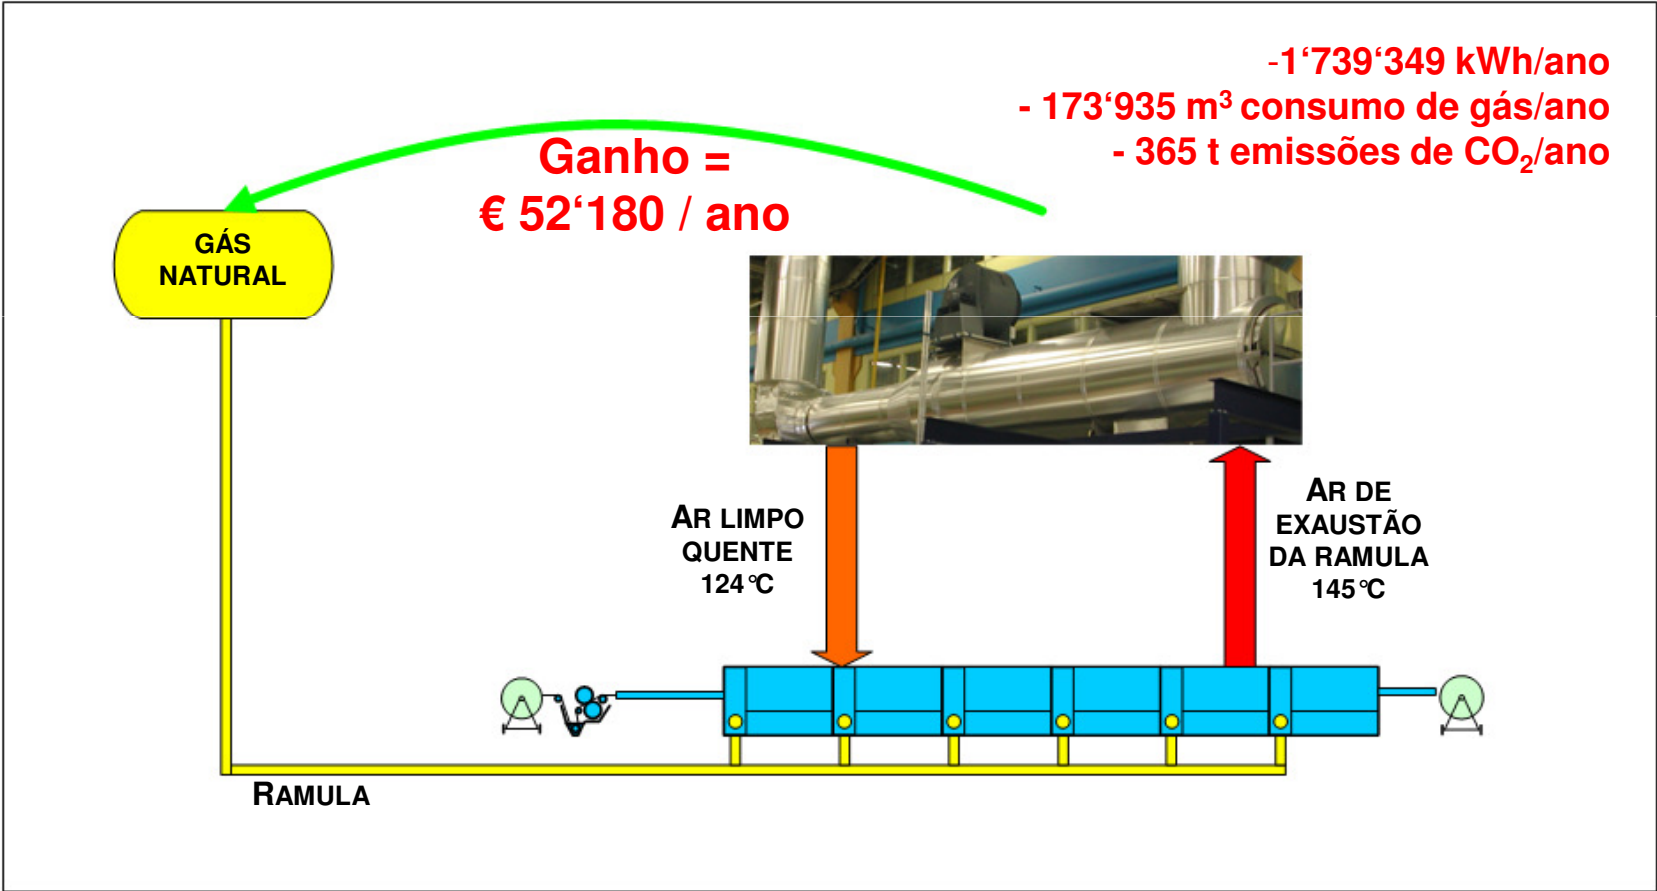

Recuperação de Energia Ar de exaustão

GANHO