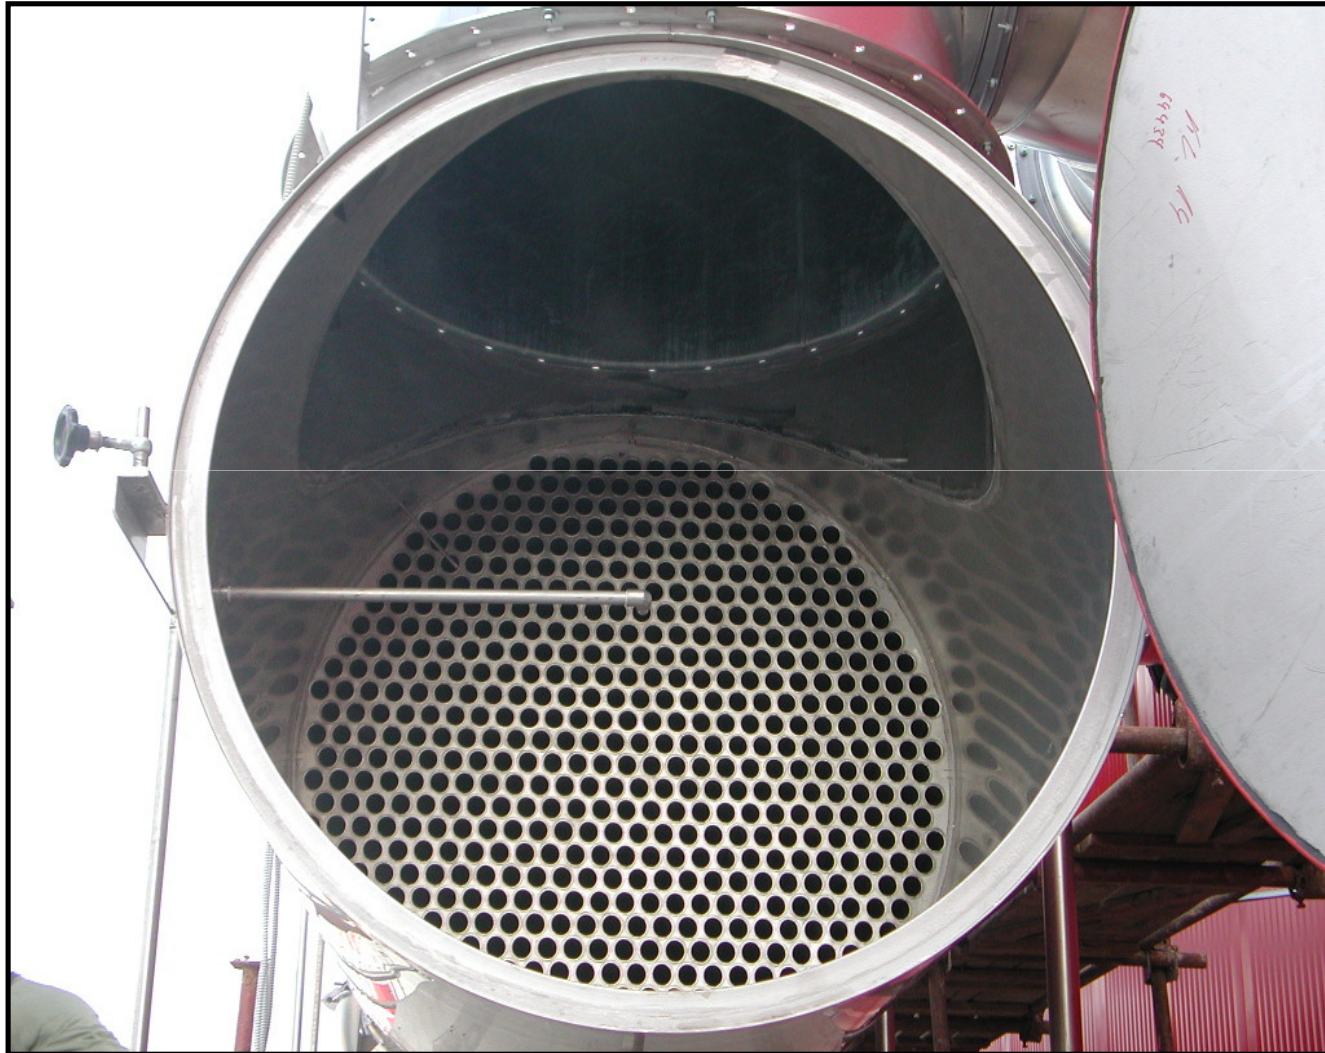

CONCEITO

Recuperação de Energia Ar de exaustão

GANHO

Permutador tubular KOENIG para
Ar/Ar, Ar/Água

Luwa

Permutadores: Comparação

Luwa

40 mm