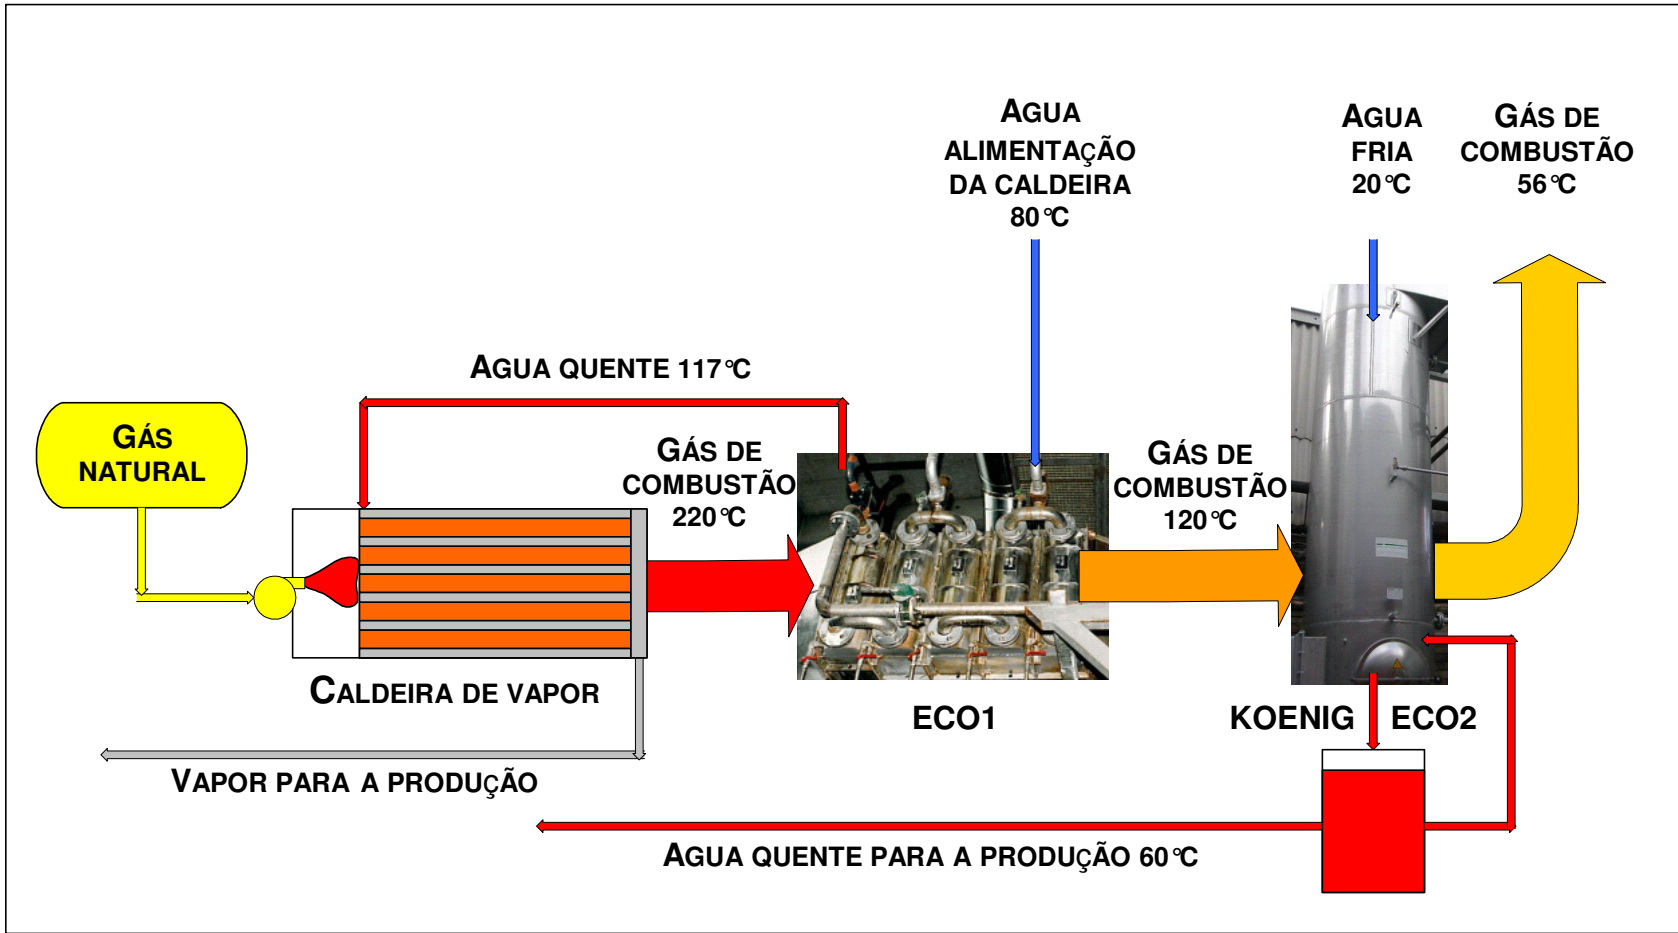

Recuperação de Energia Gás de combustão

CONCEITO