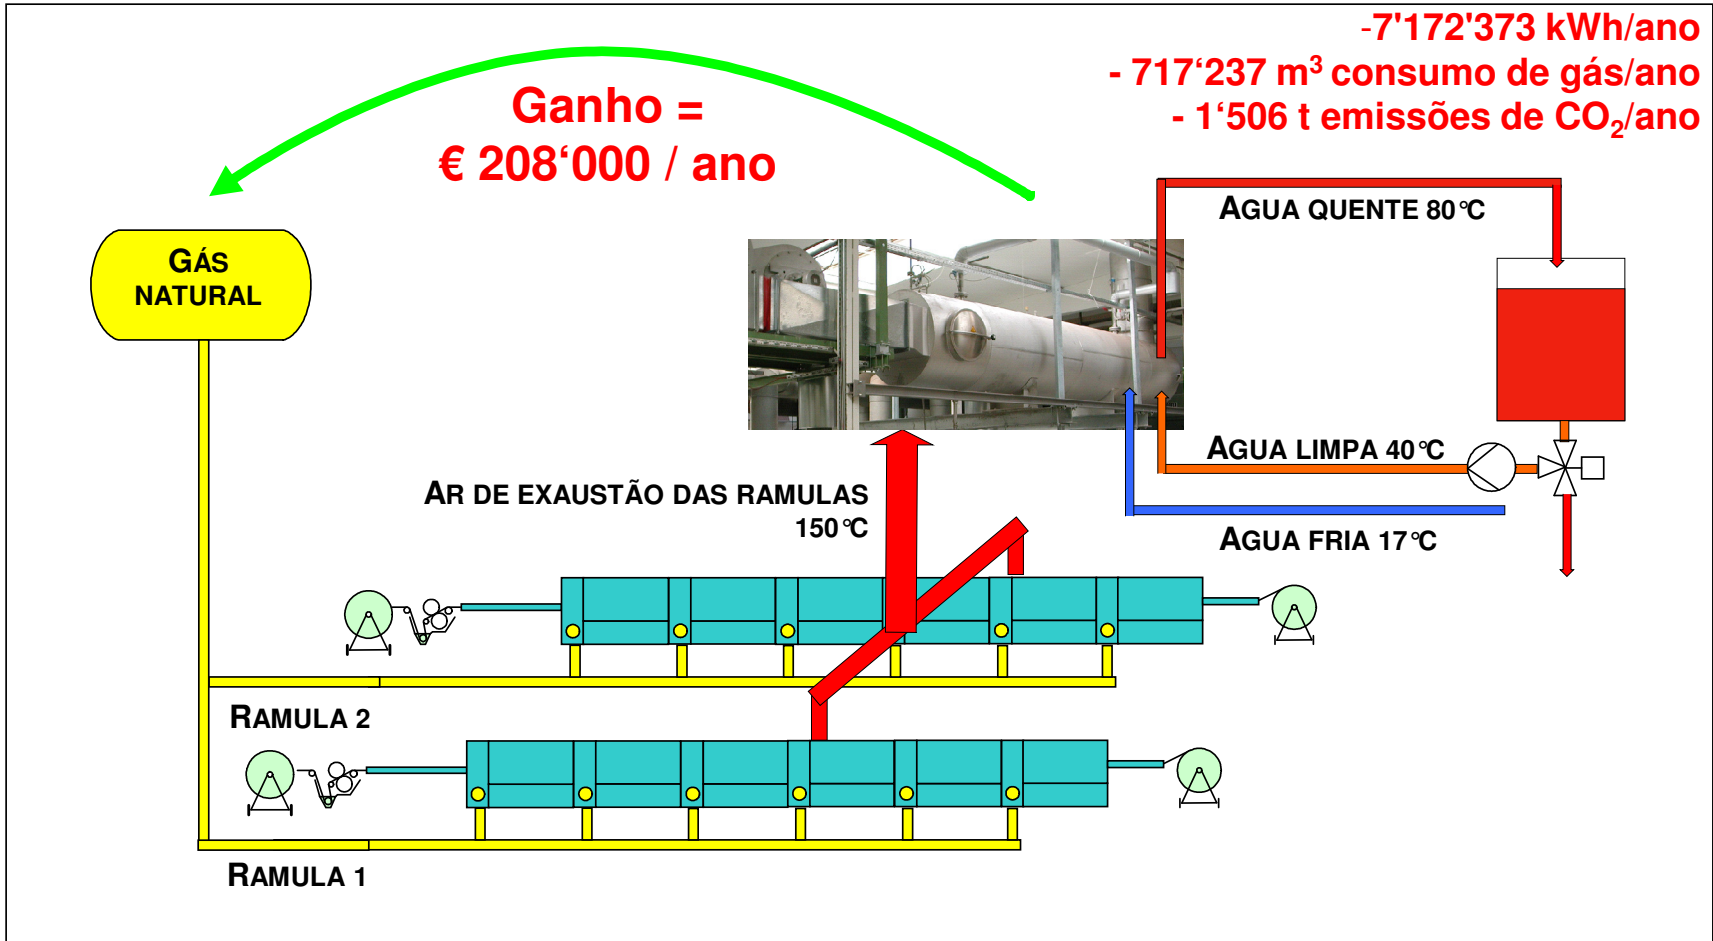

CONCEITO

Recuperação de Energia Ar de exaustão

GANHO

Permutador tubular KOENIG para
Ar/Ar, Ar/Água

Luwa

Permutadores: Comparação

Luwa

40 mm