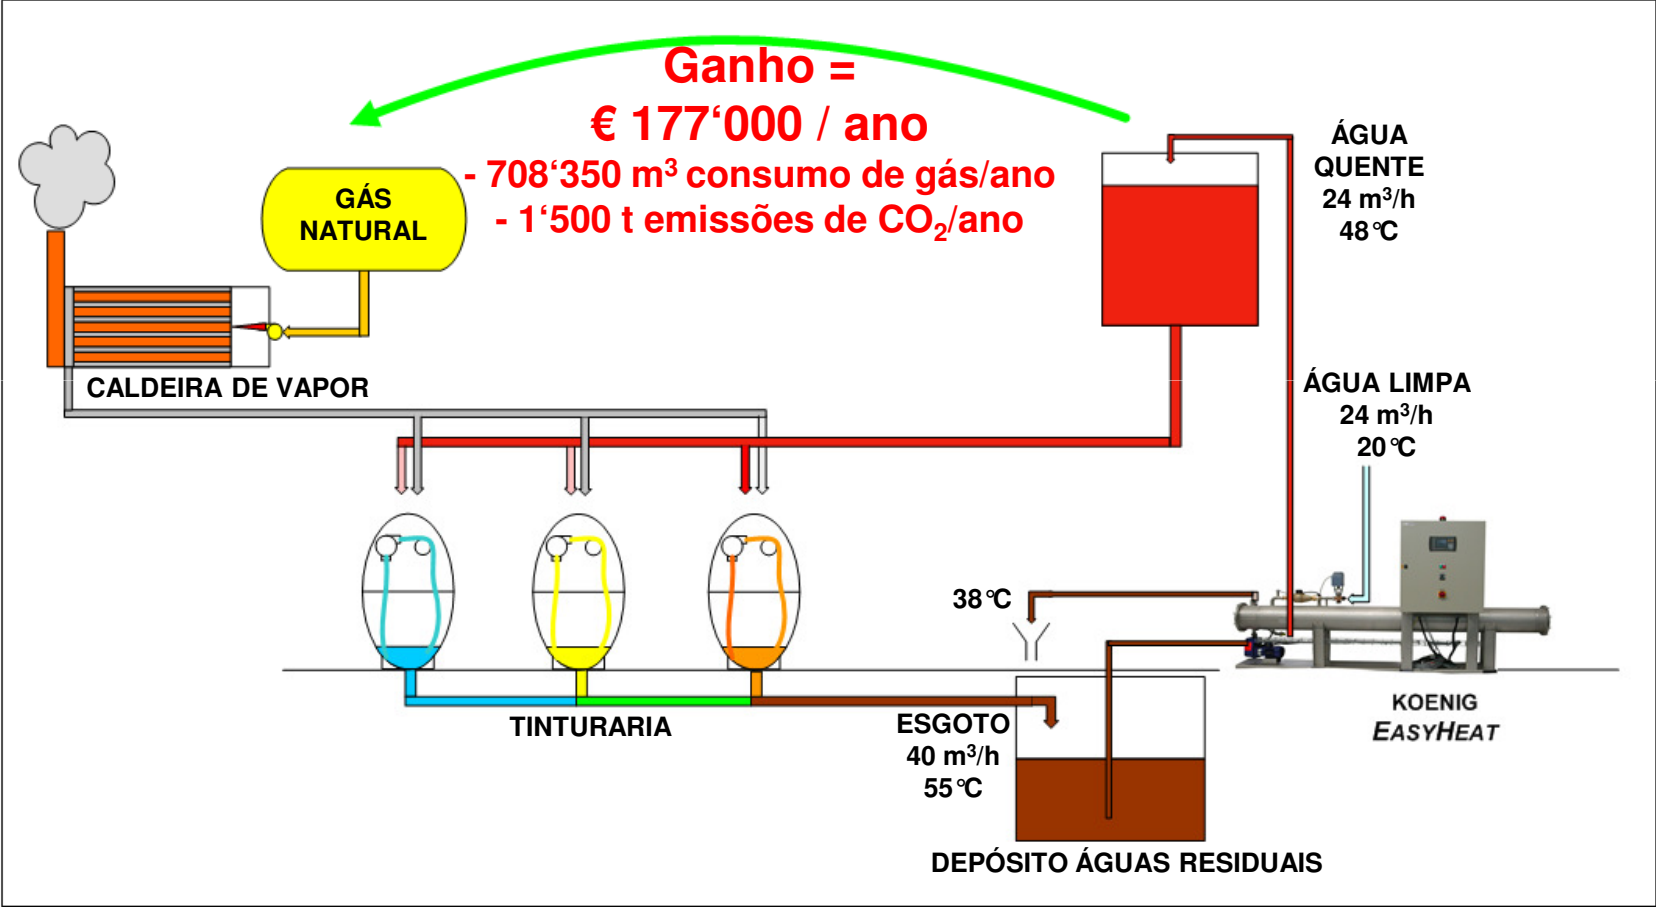

Recuperação de Energia Águas residuais

Luwa

80 % Água quente

20 % Perda de Energia

Recuperação de Energia Águas residuais

CONCEITO

Recuperação de Energia Águas residuais

GANHO