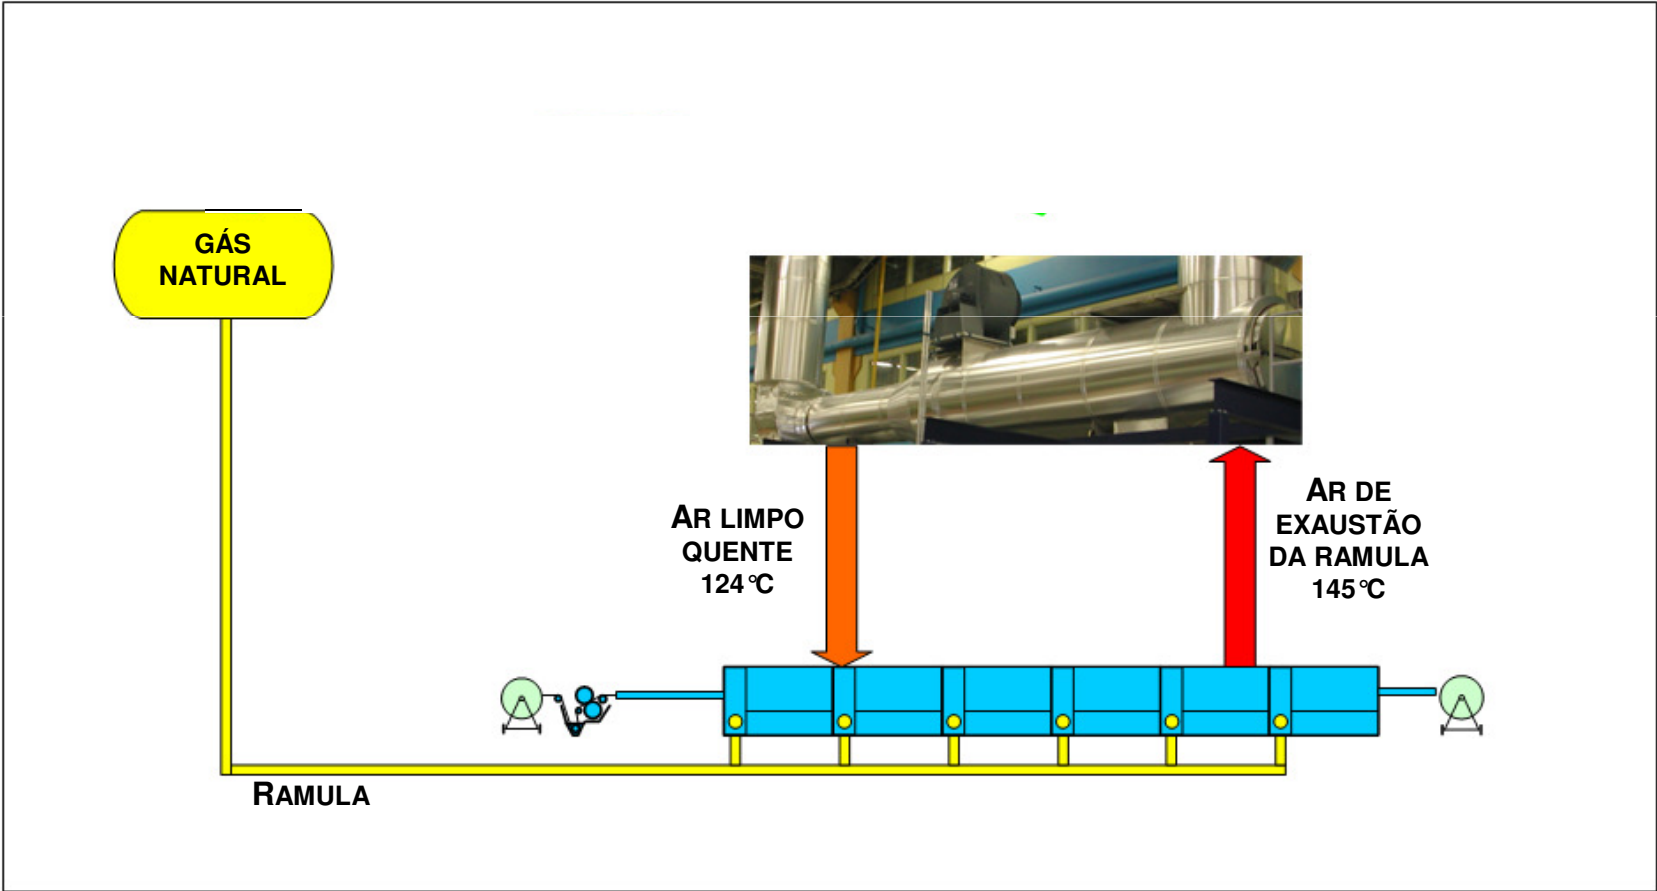

Recuperação de Energia Ar de exaustão

CONCEITO