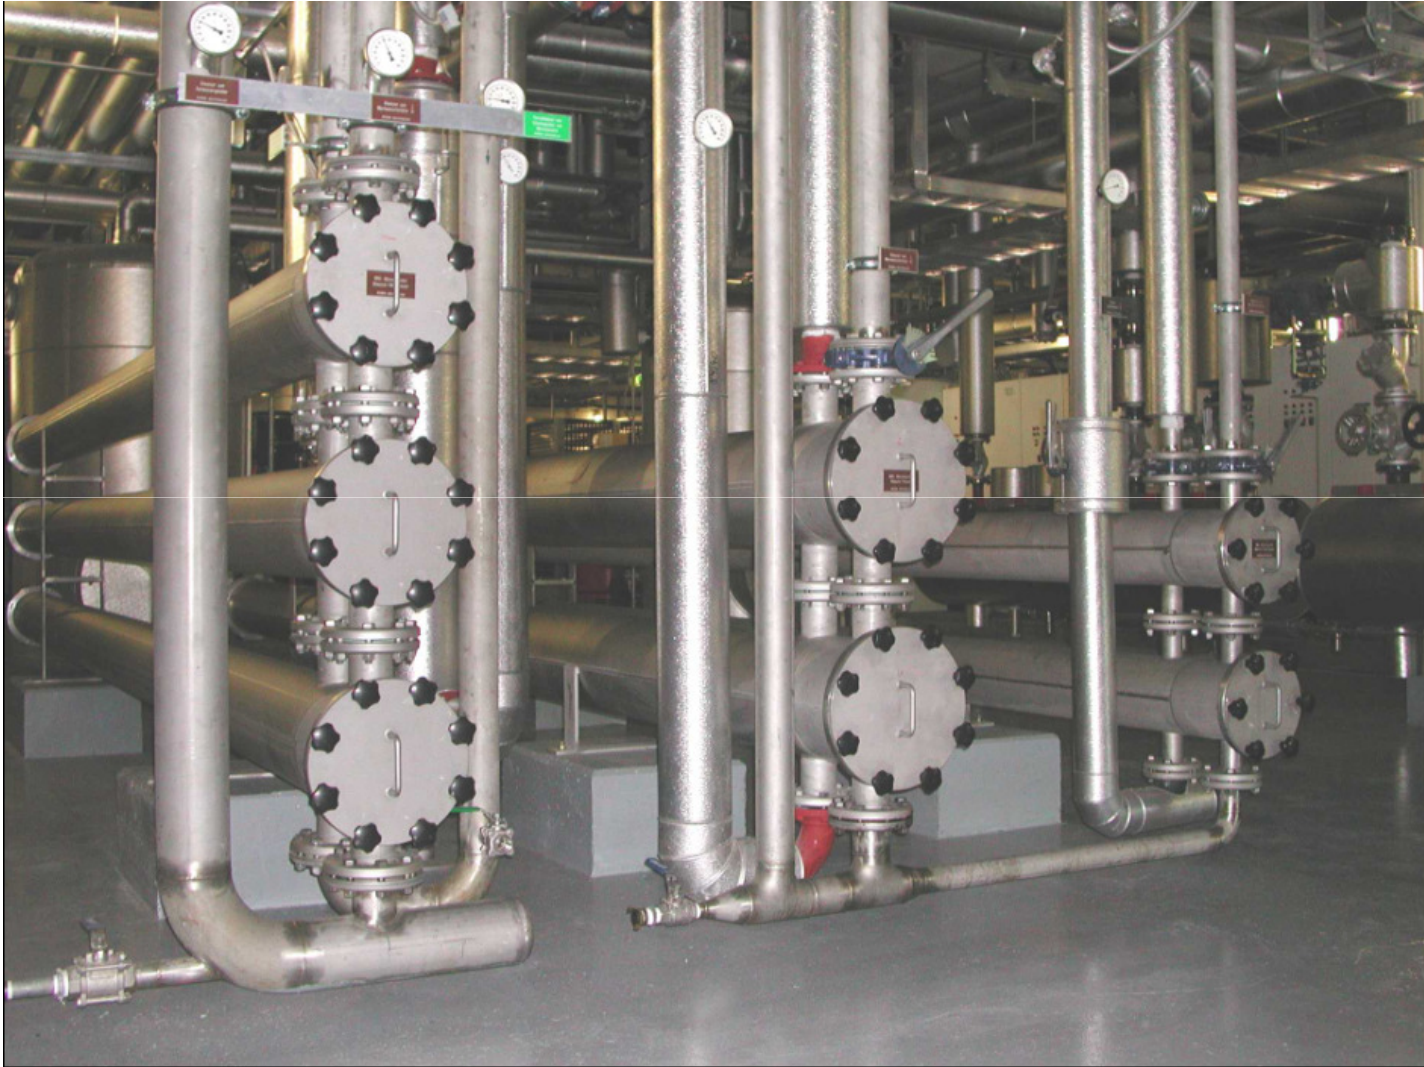

Recuperação de Energia Águas residuais