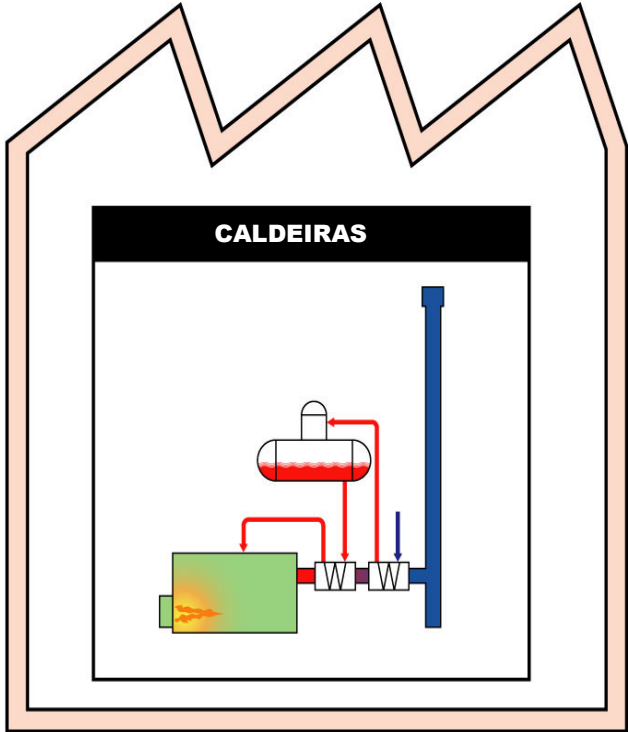

Produção Textil— Recuperação de Energia

Luwa

CALDEIRAS